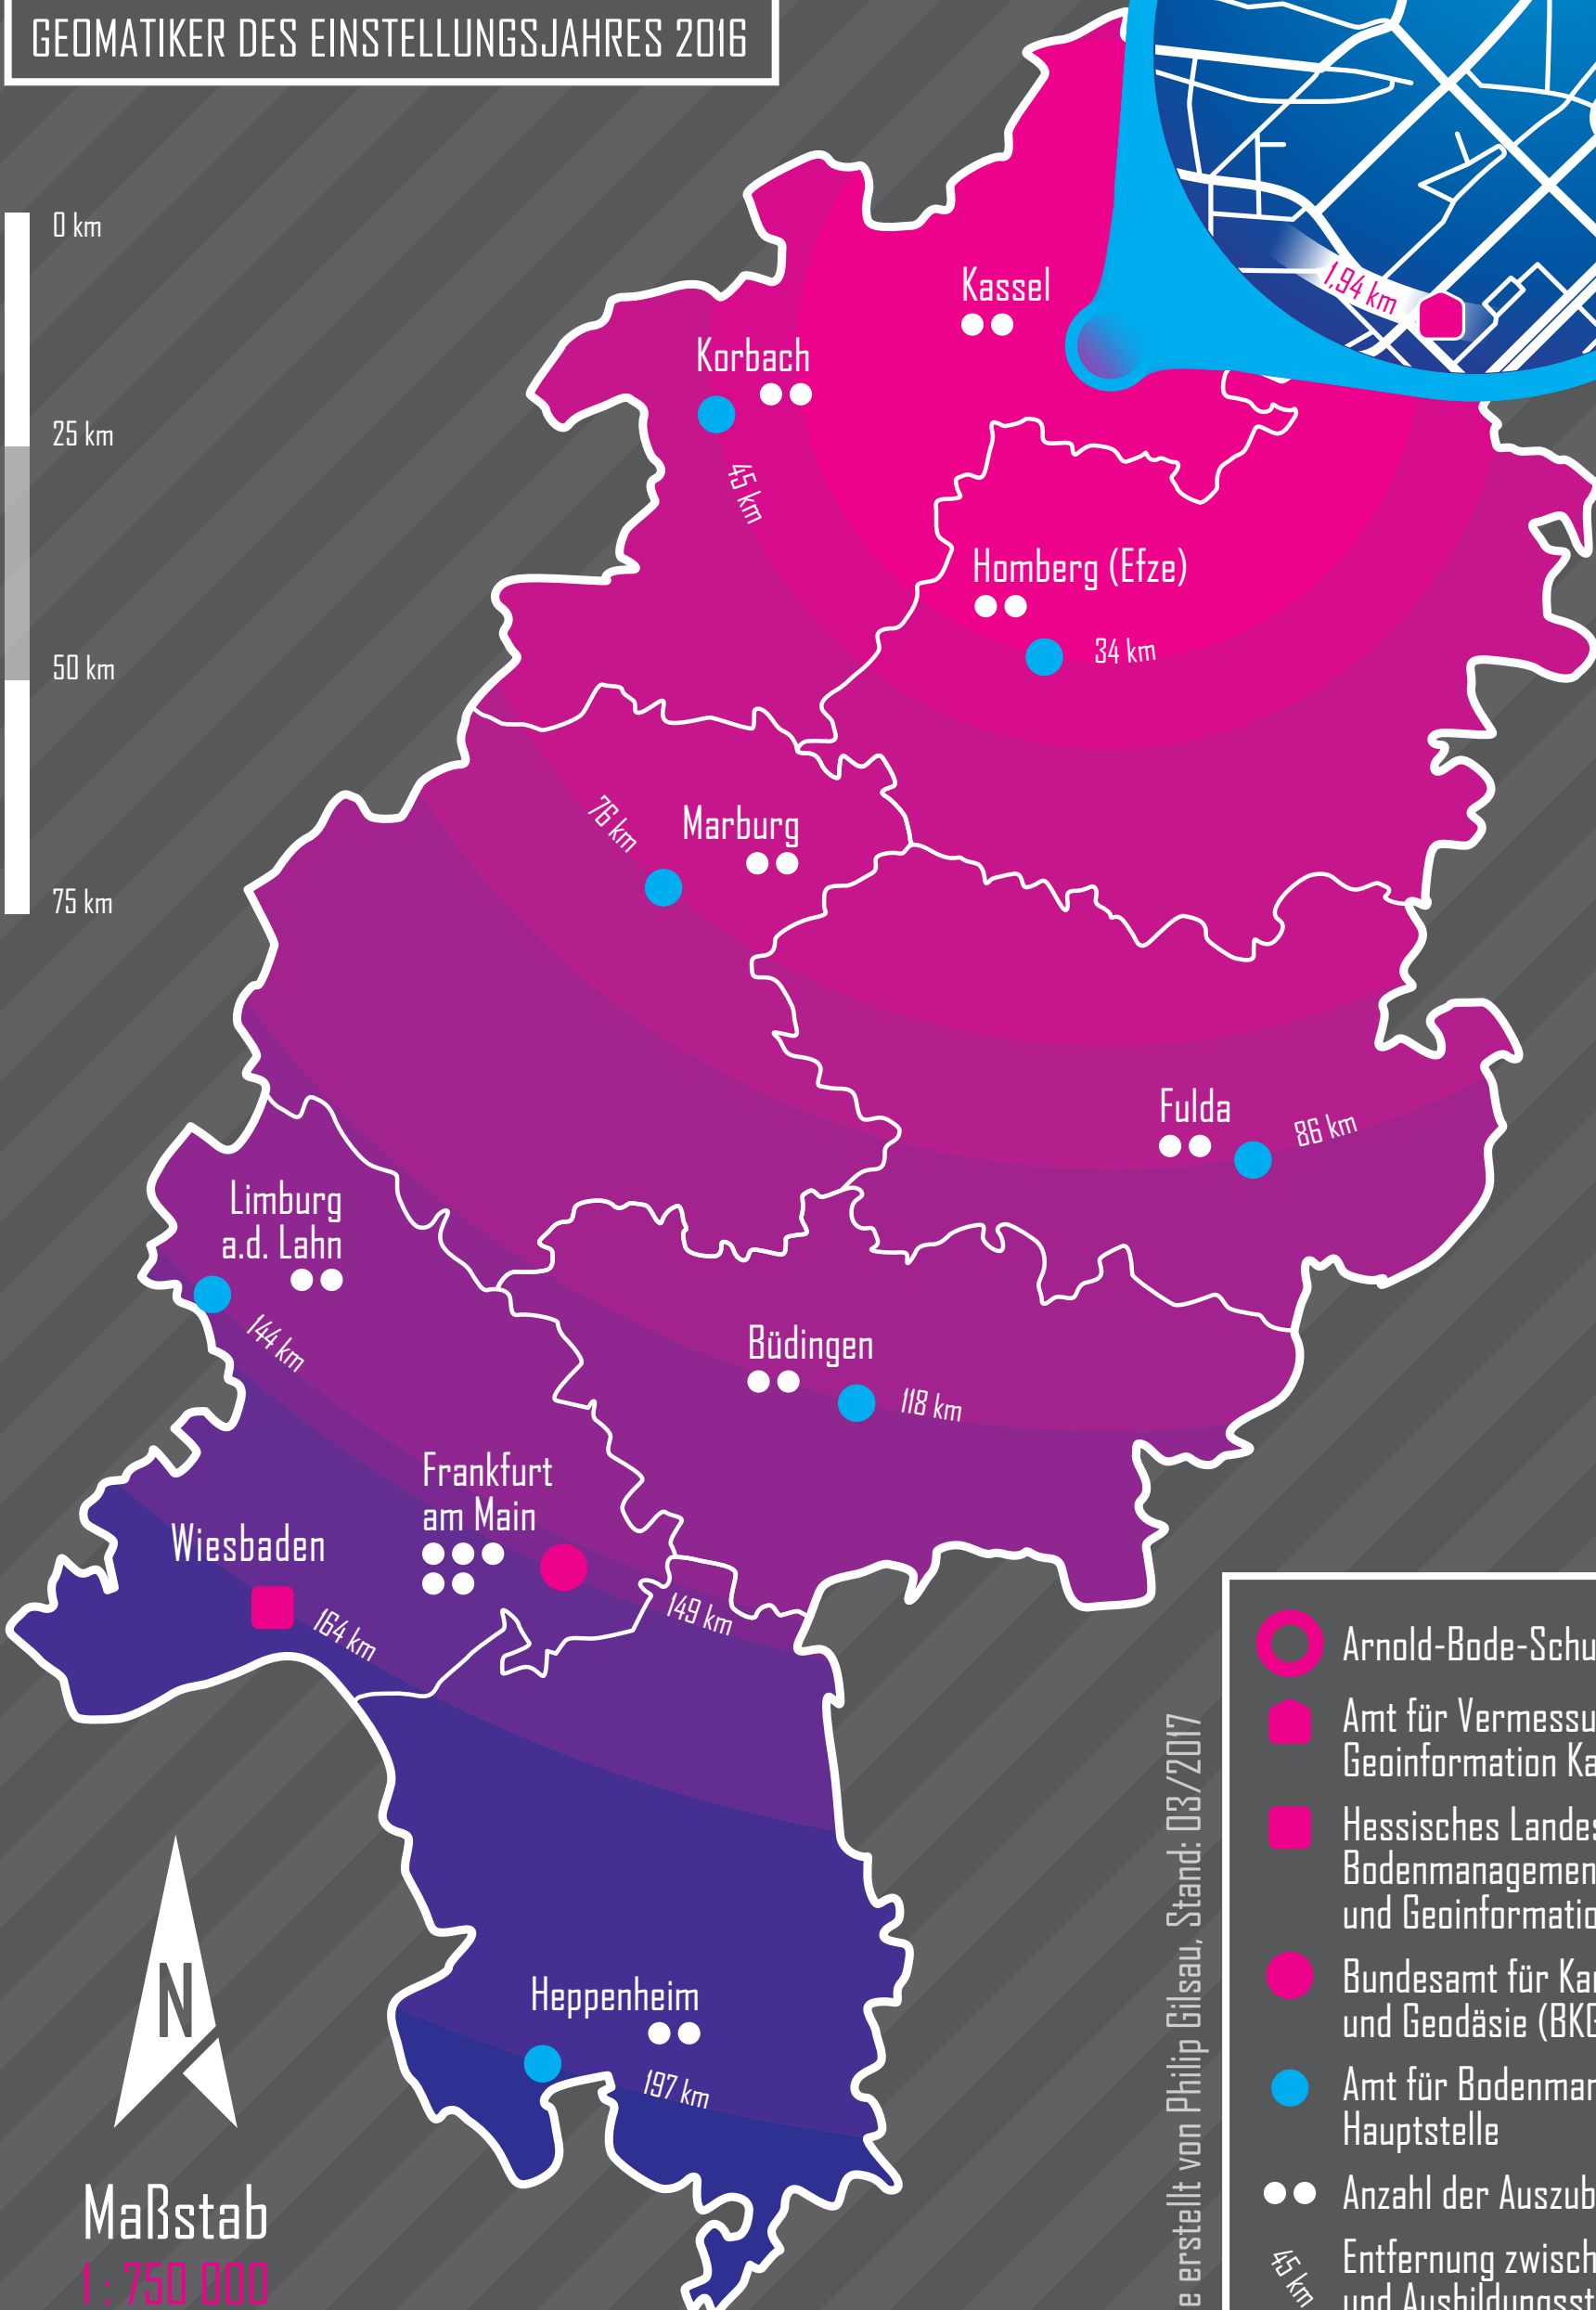

# SCHUL-WEGWEISER

## ARNOLD-BODE-SCHULE KASSEL

ENTFERNUNGEN ZWISCHEN BERUFSSCHULE UND  
AUSBILDUNGSBETRIEBEN DER ANGEHENDEN  
GEOMATIKER DES EINSTELLUNGSJAHRES 2016

Maßstab  
1 : 750 000

- Arnold-Bode-Schule
- Amt für Vermessung und Geoinformation Kassel
- Hessisches Landesamt für Bodenmanagement und Geoinformation (HLBG)
- Bundesamt für Kartographie und Geodäsie (BKG)
- Amt für Bodenmanagement (AfB) Hauptstelle
- Anzahl der Auszubildenden
- Entfernung zwischen Berufsschule und Ausbildungsstätte in km

Karte erstellt von Philip Gilsau, Stand: 03/2017